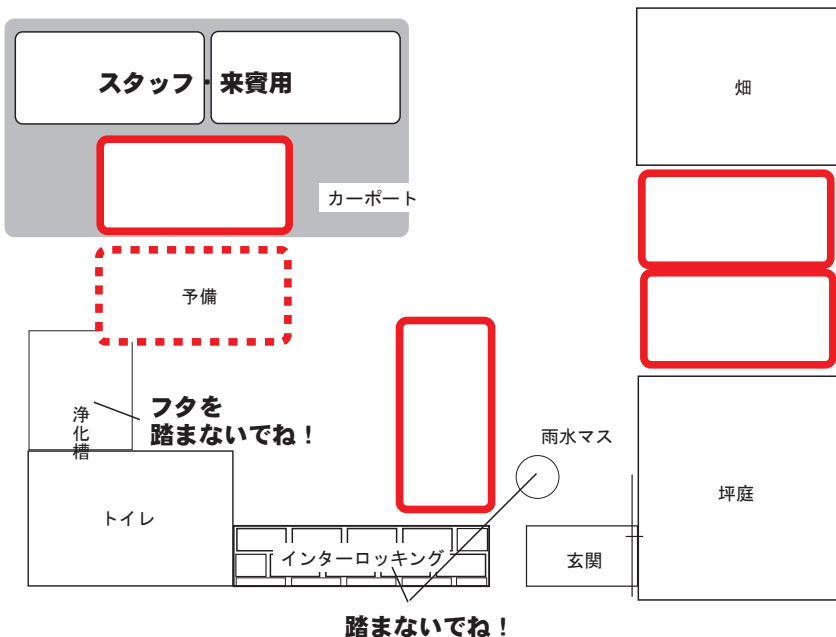

# 臨時駐車場・経路案内

いつもご利用いただきありがとうございます。

Rinのおうちは上図の通り、近隣住民の方、シミズ家具店さんにご理解をいただき、臨時駐車場をご用意しています。Rinのおうちの臨時駐車場は同敷地の入口から**向かって右半分を近隣の方と共用する形で貸していただいております**。入口から**向かって左側の駐車枠には絶対にお停めにならないようにお願いします**。

また、左側の駐車スペースをご利用の方が車の出入りをする際の妨げとならないよう、ご配慮いただきますよう、よろしくお願いいたします。

たくさんの方が来所される予定の日にはスタッフがご案内をさせていただきます。

## Rinのおうちのお庭に停める場合

Rinのおうちのお庭に停める場合は、左図を参考に駐車いただきますよう、お願いします。お庭を使用する予定のある日は、駐車をご遠慮いただく場合もありますので予めご了承ください。

**シミズ家具店さん横の駐車場・Rinのおうちのお庭共に事故等ありましても**一切の責任を負うことは出来ません**ので、皆さんで譲り合って、安全にご利用ください。**