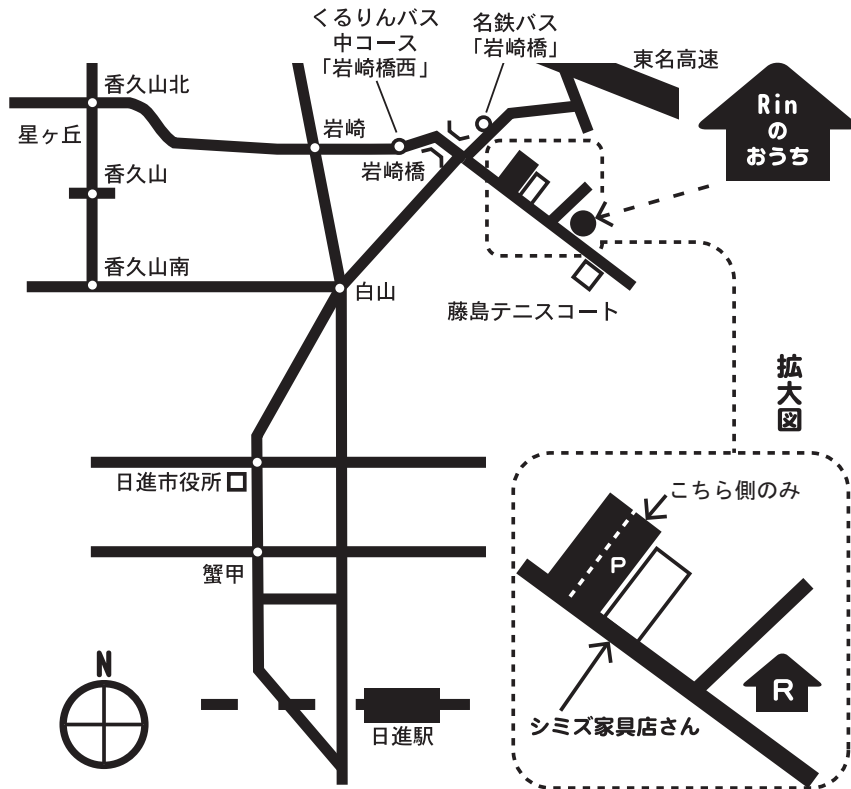

# 臨時駐車場・経路案内

いつもご利用いただきありがとうございます。

Rinのおうちは上図の通り、近隣住民の方、シミズ家具店さんにご理解をいただき、臨時駐車場をご用意しています。Rinのおうちの臨時駐車場は同敷地の入口から**向かって右半分を近隣の方と共用する形で貸していただいております**。入口から**向かって左側の駐車枠には絶対にお停めにならないようにお願いします**。

また、左側の駐車スペースをご利用の方が車の出入りをする際の妨げとならないよう、ご配慮いただきますよう、よろしくお願いいたします。

たくさんの方が来所される予定の日にはスタッフがご案内をさせていただきます。

## Rinのおうちのお庭に停める場合

Rinのおうちのお庭に停める場合は、左図を参考に駐車いただきますよう、お願いします。お庭を使用する予定のある日は、駐車をご遠慮いただく場合もありますので予めご了承ください。

**シミズ家具店さん横の駐車場・Rinのおうちのお庭共に事故等ありましても**一切の責任を負うことは出来ません**ので、皆さんで譲り合って、安全にご利用ください。**